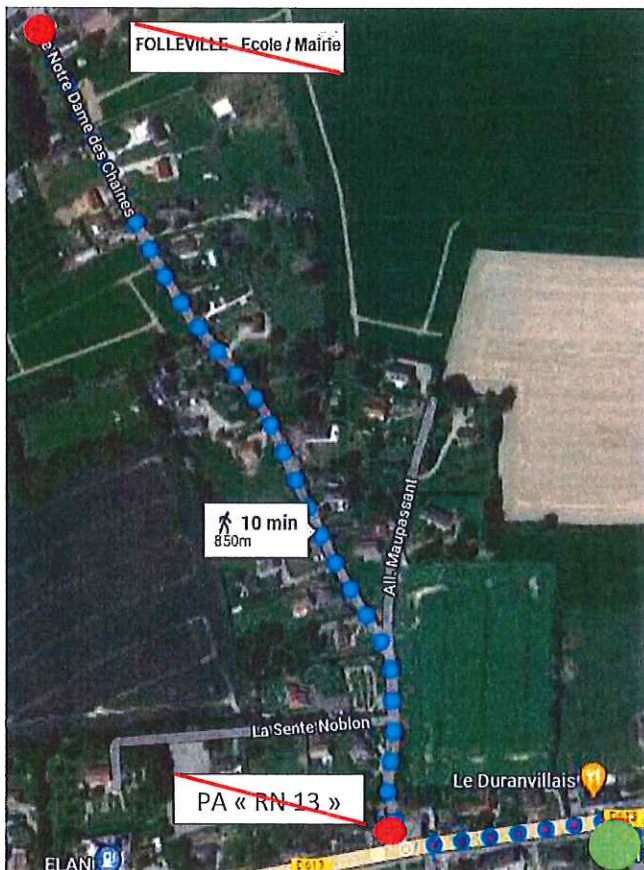

Pour assurer la desserte, le circuit ROG 06-00-1 doit être avancé de 10 minutes à compter du 01/09/22 et jusqu'aux vacances de la Toussaint :

COMMUNE	POINTS d'ARRETS	HORAIRES
BARC	Rouge Fosse	07:24
BARC	Ecole	07:30
BARC	Mesnil Granges Carrefour	07:33
BEAUMONT LE ROGER	Collège Croix Maitre Renault	07:40
BEAUMONT LE ROGER	Collège Saint-Georges	07:45

## Circuits THI 06 et BER 06

**DATE** A partir du Jeudi 1<sup>er</sup> Septembre 2022

**INFORMATION** Déplacement temporaire de points d'arrêt à FOLLEVILLE

En raison des travaux  
(enfouissement réseau électrique)  
non achevés à ce jour, les points  
d'arrêt  
« FOLLEVILLE – École / Mairie »  
« FOLLEVILLE - RN 13 »  
sont suspendus.