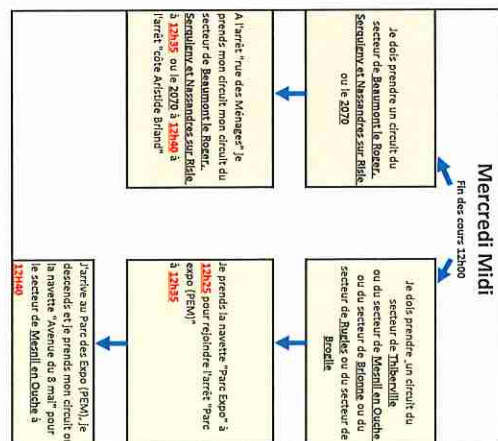

Matin

Soir

Mercredi Midi

| secteurs | |
|--|--|
| Mersill an Ouche | numéros de circuits de 2000 à 2004 |
| Biernoie et ses environs | numéros de circuits de 2020 à 2026 |
| Biernoie | numéros de circuits de 2030 à 2038 et 2070 |
| Brodie | numéros de circuits de 2080 à 2084 |
| Beaumont le Roger, Secours et Nansardes sur Bielle | numéros de circuits de 2100 à 2104 et de 2117 à 2121 |
| Thiernoille | numéros de circuits de 2250 à 2252 |
| Rogier | numéros de circuits 2250 |