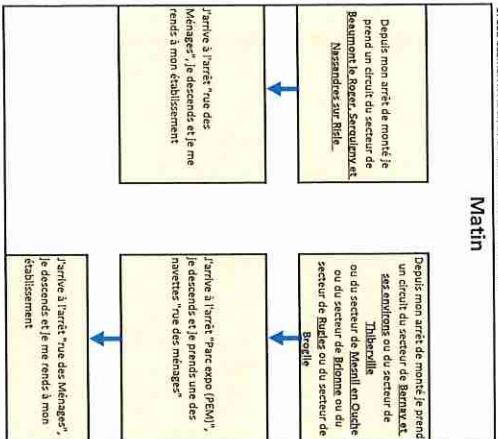

Matin

Soir

Mercredi Midi

| secteurs | |
|--|--|
| Mersill an Ouche | numéros de circuits de 2000 à 2004 |
| Biernoie et ses environs | numéros de circuits de 2020 à 2026 |
| Biernoie | numéros de circuits de 2030 à 2038 et 2070 |
| Brodie | numéros de circuits de 2080 à 2084 |
| Beaumont le Roger, Secours et Nansardes sur Bielle | numéros de circuits de 2100 à 2104 et de 2117 à 2121 |
| Thiernoille | numéros de circuits de 2250 à 2252 |
| Rogier | numéros de circuits 2250 |