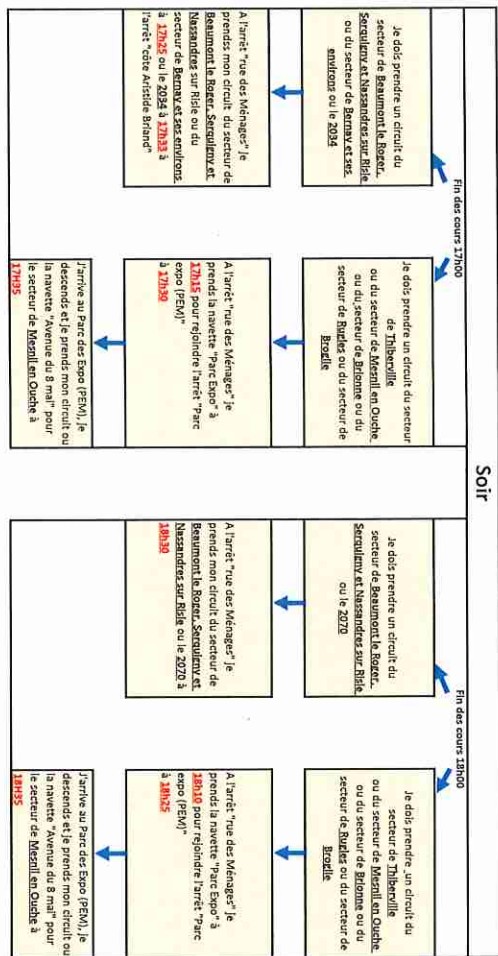

Matin

Soir

Mercredi Midi

| secteurs | |
|--|--|
| Mersill an Ouche | numéros de circuits de 2000 à 2004 |
| Biernoie et ses environs | numéros de circuits de 2020 à 2026 |
| Biernoie | numéros de circuits de 2030 à 2038 et 2070 |
| Brodie | numéros de circuits de 2080 à 2084 |
| Beaumont le Roger, Secours et Nansardes sur Bielle | numéros de circuits de 2100 à 2104 et de 2117 à 2121 |
| Thiernoille | numéros de circuits de 2250 à 2252 |
| Rogier | numéros de circuits 2250 |