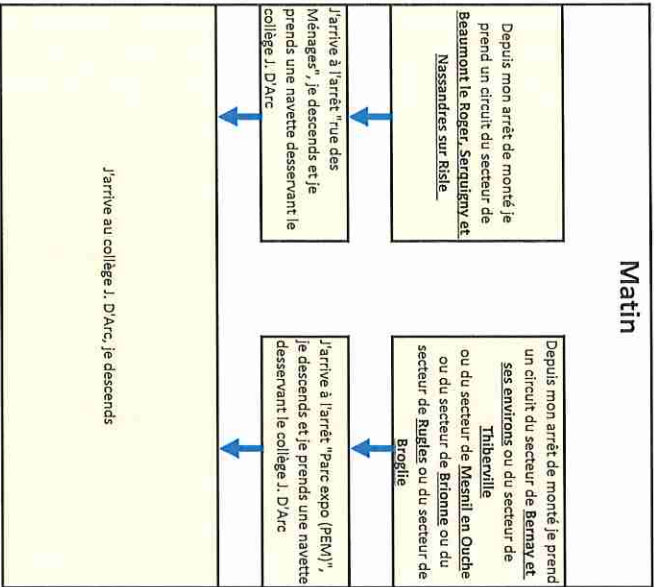

**Matin**

**Soir**

**Mercredi Midi**

Secteurs	
<i>Mesnil en Ouche</i>	numéros de circuits de 2000 à 2004
<i>Bernay et ses environs</i>	numéros de circuits de 2020 à 2026
<i>Brienne</i>	numéros de circuits de 2030 à 2038 et 2070
<i>Broglie</i>	numéros de circuits de 2080 à 2084
<i>Beaumont le Roger, Serquigny et Nassandres sur Risle</i>	numéros de circuits de 2100 à 2104 et de 2117 à 2121
<i>Thiberville</i>	numéros de circuits de 2250 à 2252
<i>Rugles</i>	numéro de circuit 2550