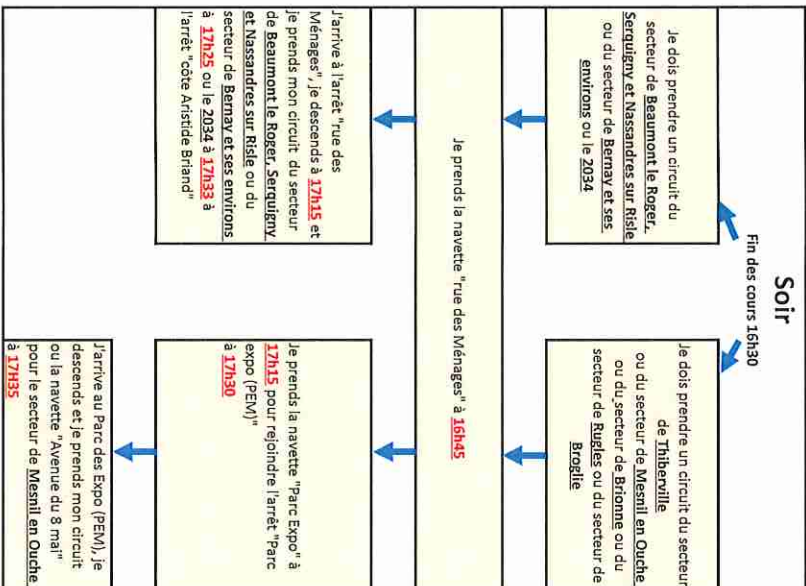

**Matin**

**Soir**

**Mercredi Midi**

Secteurs	
<i>Mesnil en Ouche</i>	numéros de circuits de 2000 à 2004
<i>Bernay et ses environs</i>	numéros de circuits de 2020 à 2026
<i>Brienne</i>	numéros de circuits de 2030 à 2038 et 2070
<i>Broglie</i>	numéros de circuits de 2080 à 2084
<i>Beaumont le Roger, Serquigny et Nassandres sur Risle</i>	numéros de circuits de 2100 à 2104 et de 2117 à 2121
<i>Thiberville</i>	numéros de circuits de 2250 à 2252
<i>Rugles</i>	numéro de circuit 2550