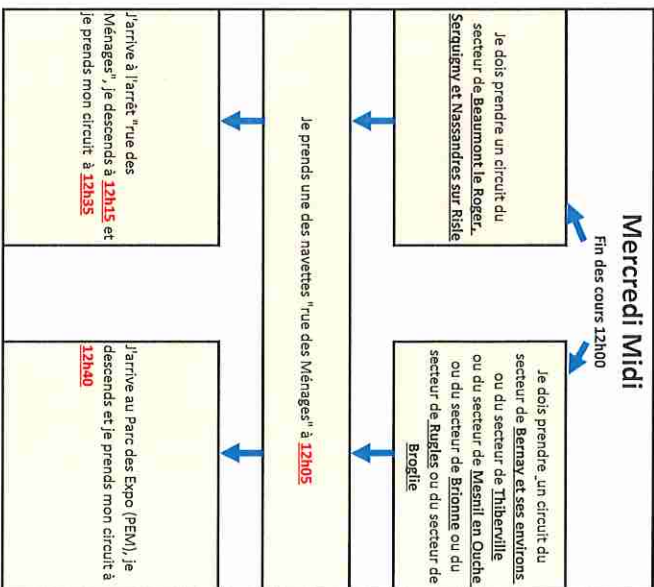

**Matin**

**Soir**

**Mercredi Midi**

Secteurs	
<i>Mesnil en Ouche</i>	numéros de circuits de 2000 à 2004
<i>Bernay et ses environs</i>	numéros de circuits de 2020 à 2026
<i>Brienne</i>	numéros de circuits de 2030 à 2038 et 2070
<i>Broglie</i>	numéros de circuits de 2080 à 2084
<i>Beaumont le Roger, Serquigny et Nassandres sur Risle</i>	numéros de circuits de 2100 à 2104 et de 2117 à 2121
<i>Thiberville</i>	numéros de circuits de 2250 à 2252
<i>Rugles</i>	numéro de circuit 2550