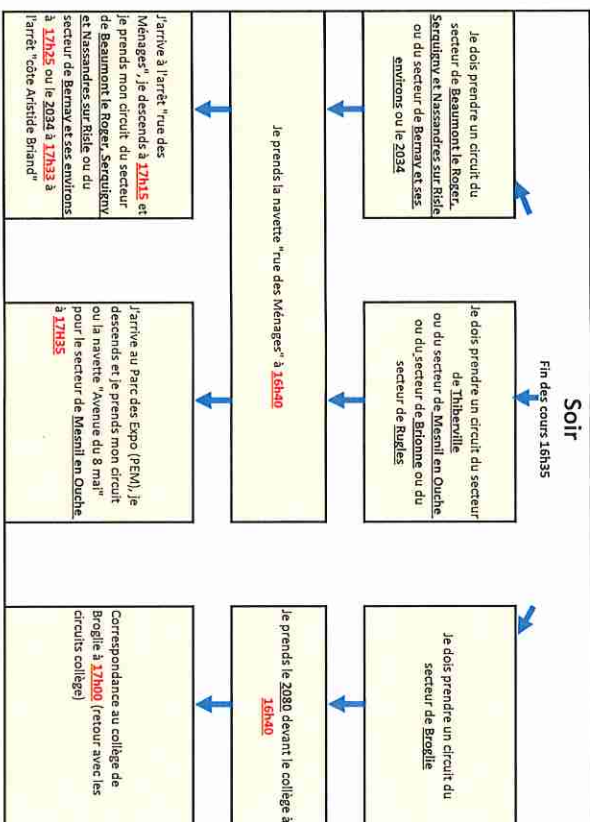

Matin

Soir

Mercredi Midi

Secteurs

Mésnil en Ouche numéros de circuits de 2000 à 2004
Berroy et ses environs numéros de circuits de 2020 à 2026
Brienne numéros de circuits de 2030 à 2038 et 2070
Brogile numéros de circuits de 2080 à 2084
Beaumont le Roger, Seraultin et Nassandres sur Risle numéros de circuits de 2100 à 2104 et de 2117 à 2121
Thiberville numéros de circuits de 2250 à 2252
Rugles numéros de circuit 2350