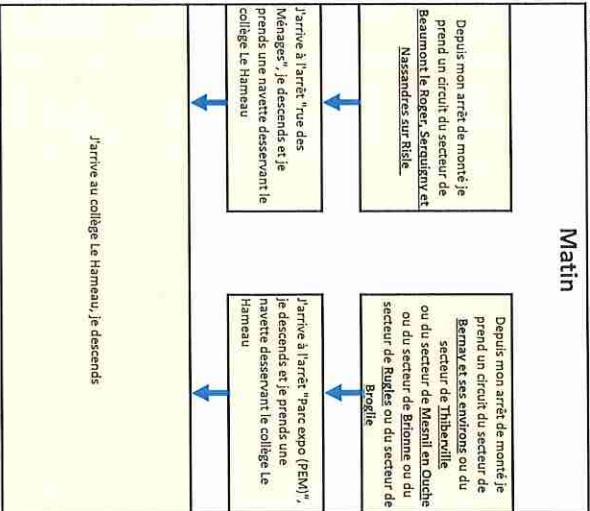

Matin

Soir

Mercredi Midi

Secteurs

Mésnil en Ouche numéros de circuits de 2000 à 2004
Berroy et ses environs numéros de circuits de 2020 à 2026
Brienne numéros de circuits de 2030 à 2038 et 2070
Brogile numéros de circuits de 2080 à 2084
Beaumont le Roger, Seraultin et Nassandres sur Risle numéros de circuits de 2100 à 2104 et de 2117 à 2121
Thiberville numéros de circuits de 2250 à 2252
Rugles numéros de circuit 2350