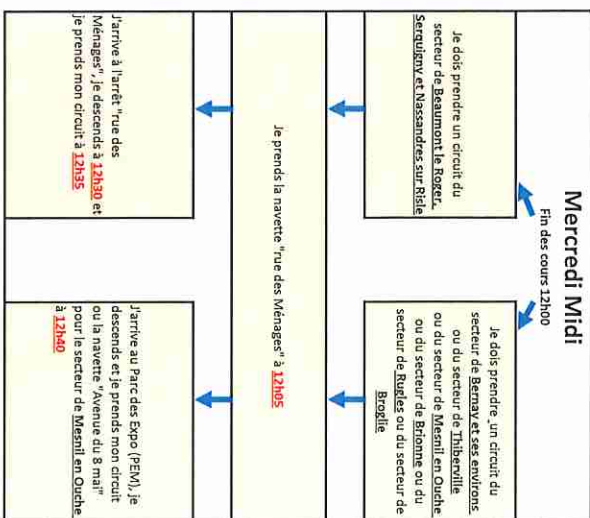

Matin

Soir

Mercredi Midi

Secteurs

Mésnil en Ouche numéros de circuits de 2000 à 2004
Berroy et ses environs numéros de circuits de 2020 à 2026
Brienne numéros de circuits de 2030 à 2038 et 2070
Brogile numéros de circuits de 2080 à 2084
Beaumont le Roger, Seraultin et Nassandres sur Risle numéros de circuits de 2100 à 2104 et de 2117 à 2121
Thiberville numéros de circuits de 2250 à 2252
Rugles numéros de circuit 2350