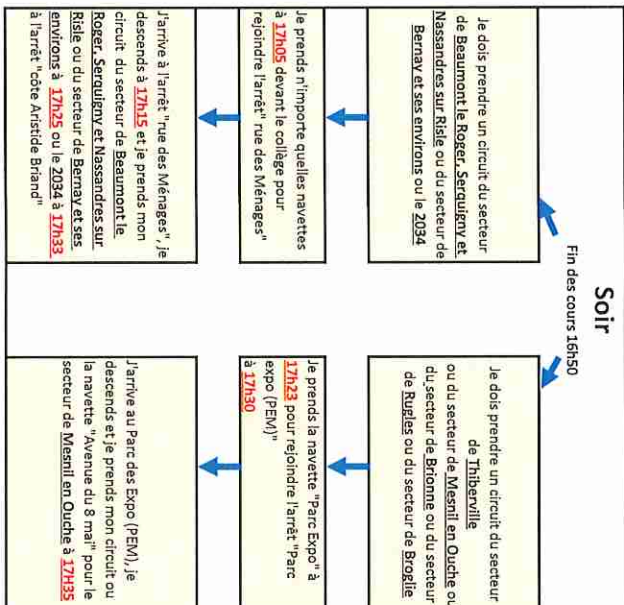

Matin

Soir

Fin des cours 16h50

Mercredi Midi

Fin des cours 12h00

Secteurs

<i>Mesnil en Ouche</i> numéros de circuits de 2000 à 2004
<i>Bernay et ses environs</i> numéros de circuits de 2020 à 2026
<i>Brienne</i> numéros de circuits de 2030 à 2038 et 2070
<i>Broglie</i> numéros de circuits de 2080 à 2084
<i>Beaumont le Roger, Serquigny et Nassandres sur Risle</i> numéros de circuits de 2100 à 2104 et de 2117 à 2121
<i>Thiberuille</i> numéros de circuits de 2250 à 2252
<i>Rugles</i> numéro de circuit 2550