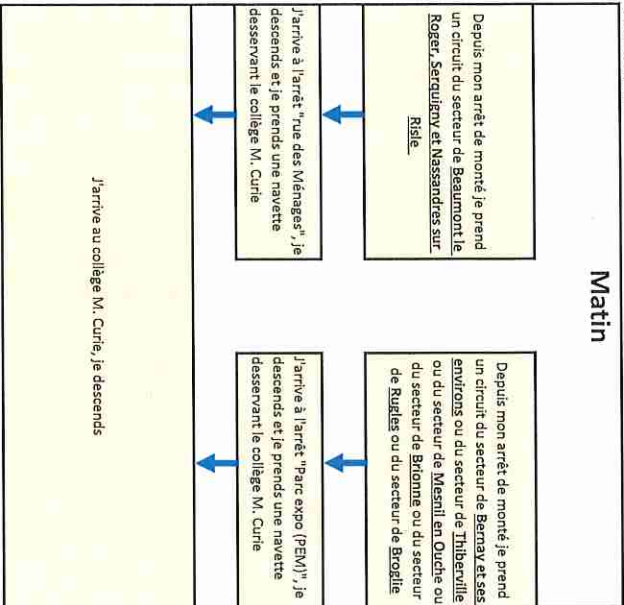

Matin

Soir

Fin des cours 16h50

Mercredi Midi

Fin des cours 12h00

Secteurs

<i>Mesnil en Ouche</i> numéros de circuits de 2000 à 2004
<i>Bernay et ses environs</i> numéros de circuits de 2020 à 2026
<i>Brienne</i> numéros de circuits de 2030 à 2038 et 2070
<i>Broglie</i> numéros de circuits de 2080 à 2084
<i>Beaumont le Roger, Serquigny et Nassandres sur Risle</i> numéros de circuits de 2100 à 2104 et de 2117 à 2121
<i>Thiberuille</i> numéros de circuits de 2250 à 2252
<i>Rugles</i> numéro de circuit 2550