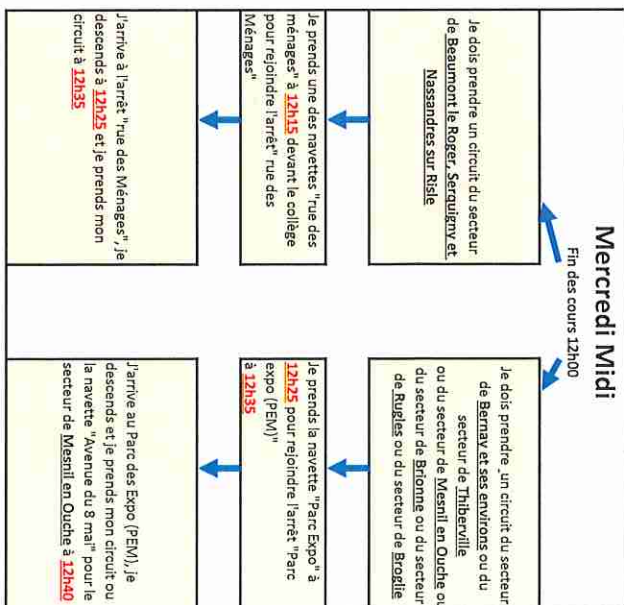

Matin

Soir

Fin des cours 16h50

Mercredi Midi

Fin des cours 12h00

Secteurs

<i>Mesnil en Ouche</i> numéros de circuits de 2000 à 2004
<i>Bernay et ses environs</i> numéros de circuits de 2020 à 2026
<i>Brienne</i> numéros de circuits de 2030 à 2038 et 2070
<i>Broglie</i> numéros de circuits de 2080 à 2084
<i>Beaumont le Roger, Serquigny et Nassandres sur Risle</i> numéros de circuits de 2100 à 2104 et de 2117 à 2121
<i>Thiberuille</i> numéros de circuits de 2250 à 2252
<i>Rugles</i> numéro de circuit 2550